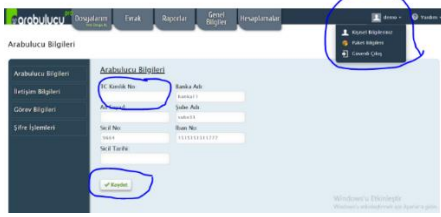

## ArabulucuPro Giriş Aşaması

Tarayıcınızdan <https://www.arabulucupro.com/login> adresine giriniz.

Aşağıdaki görselde olduğu gibi açılan sayfaya SMS ve e-posta ile tarafınıza gönderilen kullanıcı adı ve şifre bilgilerini girdiğinizde programa giriş yapmış olacaksınız.

Şifrenizi değiştirmek için sağ üst köşedeki, Yardım butonunun solunda yer alan isim-soy isminizin yanında yer alan ok işaretine tıklayınız.

Açılan sayfanın sol tarafında bulunan Şifre İşlemleri sekmesinden şifrenizi değiştirebilirsiniz.