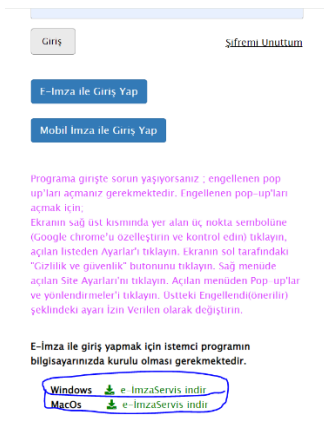

İndirilen exeyi kurunuz.

Masaüstündeki aşağıda görseli sunulan e-İcraPro İmza Servisini çift tıklayarak çalıştırınız.